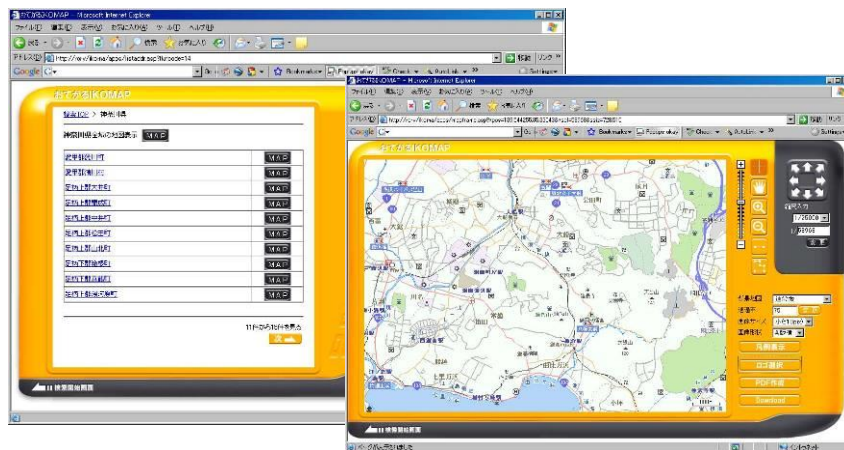

◆GIS アプリケーション構築事例

情報収集 PC

独立行政法人・消防研究所様および工学院大学様よりご依頼頂いた案件では、地域住民参加による地震被害情報入力収集実験を行うためのシステムを作成いたしました。このシステムでは地震災害発生時に地域住民がGISアプリケーションのセットされたノートPCにて被害情報収集を行い、このデータを無線ネットワークを介して災害対策本部へ情報を送信、災害対策本部ではリアルタイムに情報を閲覧することが可能となるものです。このシステムを利用した市町村実験を2005年度は3市町村で行いました。

また、GoogleMap とも連動して地図表示するといったことも行っています。

◆ WEBサイト構築事例(2)

独立行政法人・消防研究所様よりご依頼頂いた案件では、緊急情報衛星より受信した震源地情報を元に PC 上で地震被害のシミュレーションを自動実行し、被害予測をWEB上で公開、各研究機関担当者の携帯電話へメールによる情報配信を行うシステムを構築いたしました。このシステムは 2005 年作成以来、現在も引き続きご利用いただいております。(2008 年現在)

◆WEBサイト構築事例(3)

独立行政法人東北農業研究センター様のサイトです。

気温分布や、稲の出穂予測などの分布を地図およびデータで閲覧できます。

地図の拡大縮小・移動などの基本操作に加えて、テーマごとの地図表示切替え表示、データ表示、グラフ表示などの機能もあります。またこれらの表示データは、毎日更新される予測温度データを元に各種計算を行いデータベースへ値を登録しております。

◆WEBサイト構築事例(4)

不動産管理会社の業務支援システムを web で構築しています。

管理物件の位置検索を住所や最寄駅から検索し、地図表示する機能を実装しています。表示した地図画像をダウンロードして保存あるいは、PDF として保存する機能も実装しており、保存したファイルは業務資料として役立てて頂いています。

◆ WEBサイト構築事例(5)

ショッピングモールのサイトです。
企画会社で作成したデザインおよび html に
店舗検索や、イベント情報の検索といった機
能を持たせるシステム部分を担当しました。