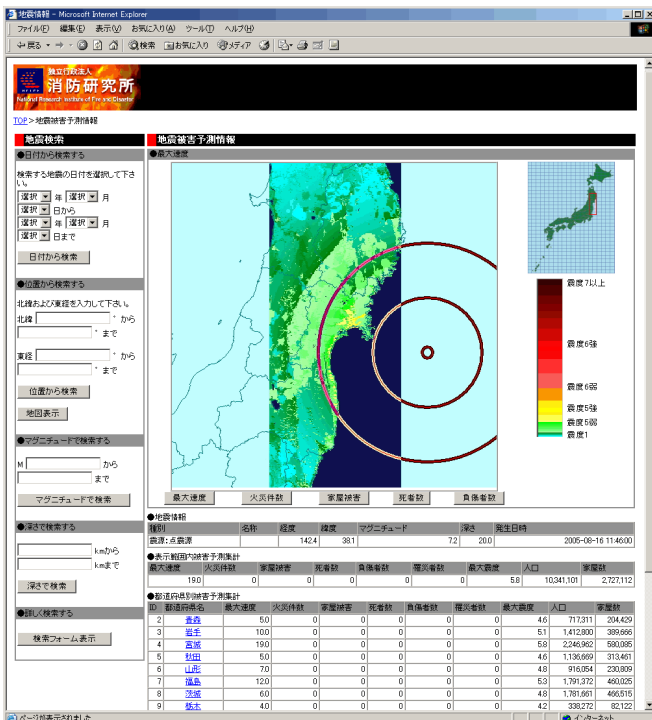

◆ WEBサイト構築事例(2)

独立行政法人・消防研究所様よりご依頼頂いた案件では、緊急情報衛星より受信した震源地情報を元に PC 上で地震被害のシミュレーションを自動実行し、被害予測をWEB上で公開、各研究機関担当者の携帯電話へメールによる情報配信を行うシステムを構築いたしました。このシステムは 2005 年作成以来、現在も引き続きご利用いただいております。(2008 年現在)