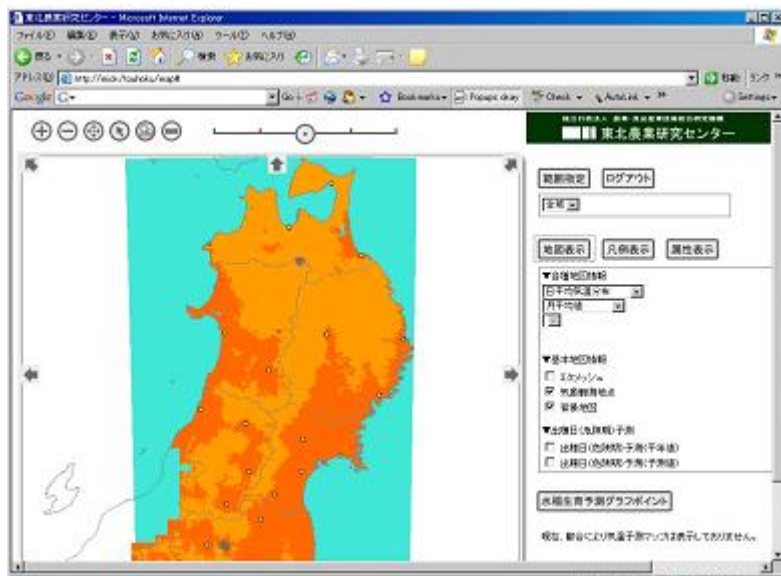

◆WEBサイト構築事例(3)

独立行政法人東北農業研究センター様のサイトです。

気温分布や、稲の出穂予測などの分布を地図およびデータで閲覧できます。

地図の拡大縮小・移動などの基本操作に加えて、テーマごとの地図表示切替え表示、データ表示、グラフ表示などの機能もあります。またこれらの表示データは、毎日更新される予測温度データを元に各種計算を行いデータベースへ値を登録しております。