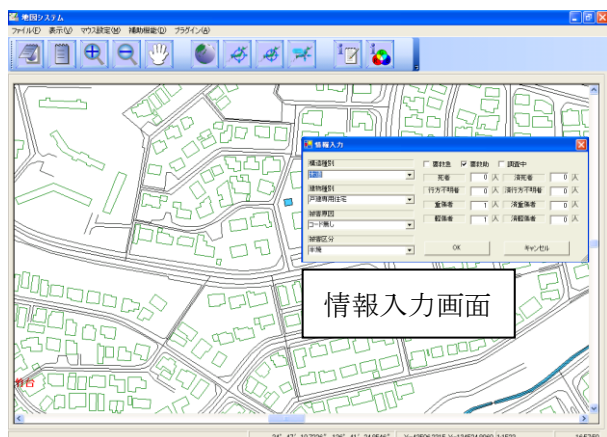

◆GIS アプリケーション構築事例

情報収集 PC

独立行政法人・消防研究所様および工学院大学様よりご依頼頂いた案件では、地域住民参加による地震被害情報入力収集実験を行うためのシステムを作成いたしました。このシステムでは地震災害発生時に地域住民がGISアプリケーションのセットされたノートPCにて被害情報収集を行い、このデータを無線ネットワークを介して災害対策本部へ情報を送信、災害対策本部ではリアルタイムに情報を閲覧することが可能となるものです。このシステムを利用した市町村実験を2005年度は3市町村で行いました。

2012年度システム開発研究として受注、開発を行いました。

レーザー距離計

このシステムでは被災現場での利用を想定して作成されており、ペンタブレットを利用した情報入力や、初心者向けの音声ガイド機能、GPSによる現在地追従機能、レーザー距離計測器等の計測機器をシステムに接続することによる中遠距離被害情報収集機能、など柔軟な拡張性を持ったシステムを実現いたしました。

◆モバイル PC を利用したアプリケーション構築事例