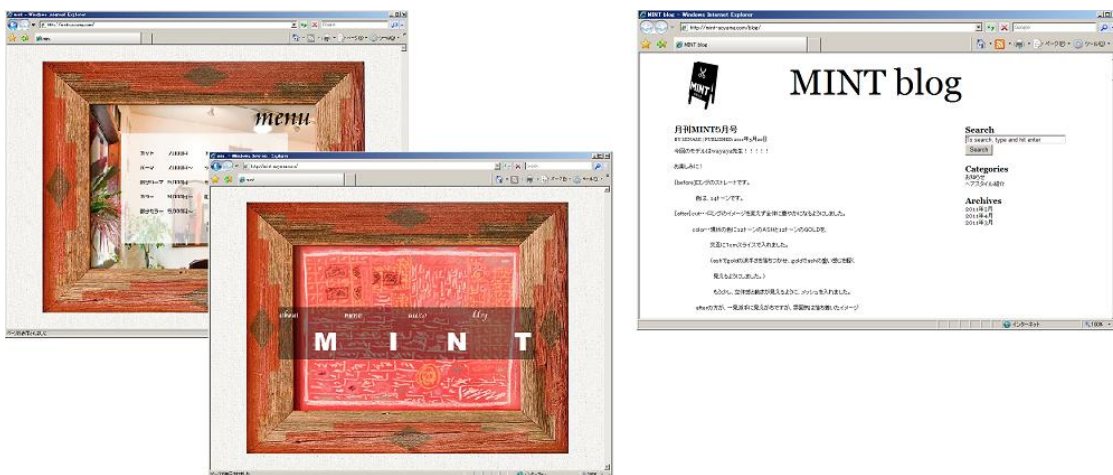

◆ WEBサイト構築事例(6)

ヘアサロン「MINT」様のご依頼により作成した web サイトです。デザインおよび
Flash+ActionScript によるサイトの構築をしました。また、ブログシステム「WordPress」
をカスタマイズしたものを、サイトで使用していただいています。