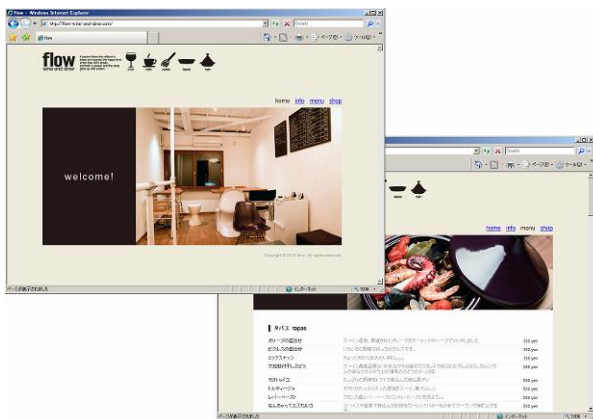

また、GoogleMap とも連動して地図表示するといったことも行っています。

◆ WEBサイト構築事例(2)

独立行政法人・消防研究所様よりご依頼頂いた案件では、緊急情報衛星より受信した震源地情報を元に PC 上で地震被害のシミュレーションを自動実行し、被害予測をWEB上で公開、各研究機関担当者の携帯電話へメールによる情報配信を行うシステムを構築いたしました。このシステムは 2005 年作成以来、現在も引き続きご利用いただいております。(2008 年現在)

◆WEBサイト構築事例(3)

独立行政法人東北農業研究センター様のサイトです。

気温分布や、稲の出穂予測などの分布を地図およびデータで閲覧できます。

地図の拡大縮小・移動などの基本操作に加えて、テーマごとの地図表示切替え表示、データ表示、グラフ表示などの機能もあります。またこれらの表示データは、毎日更新される予測温度データを元に各種計算を行いデータベースへ値を登録しております。

◆WEBサイト構築事例(4)

不動産管理会社の業務支援システムを web で構築しています。

管理物件の位置検索を住所や最寄駅から検索し、地図表示する機能を実装しています。表示した地図画像をダウンロードして保存あるいは、PDF として保存する機能も実装しており、保存したファイルは業務資料として役立てて頂いています。

◆ WEBサイト構築事例(5)

ショッピングモールのサイトです。
企画会社で作成したデザインおよび html に
店舗検索や、イベント情報の検索といった機
能を持たせるシステム部分を担当しました。

◆ WEBサイト構築事例(6)

ヘアサロン「MINT」様のご依頼により作成した web サイトです。デザインおよび
Flash+ActionScript によるサイトの構築をしました。また、ブログシステム「WordPress」
をカスタマイズしたものを、サイトで使用していただいています。

◆WEBサイト構築事例(7)

ワインアンドダイナー「flow」様のご依
頼により作成した web サイトです。デザ
インおよびサイト構築を行いました。